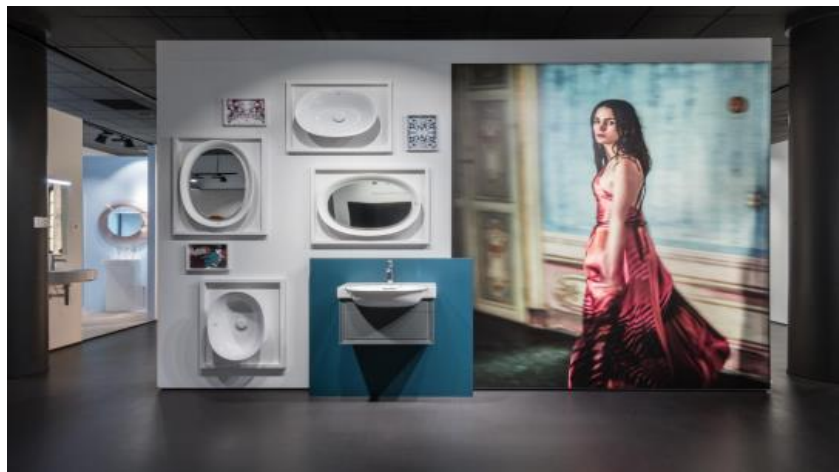

## B1: The New Classic

LAUFEN	<a href="#">H4060700857571</a>	The New Classic	Keramické zrcadlo 50x8x70 cm, bílá mat	29 547 Kč
LAUFEN	<a href="#">H8128520001121</a>	The New Classic	Umyvadlová mísa 55 x 38 cm bez přepadu	19 698 Kč
LAUFEN	<a href="#">H8138530001041</a>	The New Classic	umyvadlo 60 x 48 cm	11 989 Kč
LAUFEN	<a href="#">H4060310856271</a>	The New Classic	skříňka pod umyvadlo 58 x 32 x 34 cm	28 262 Kč