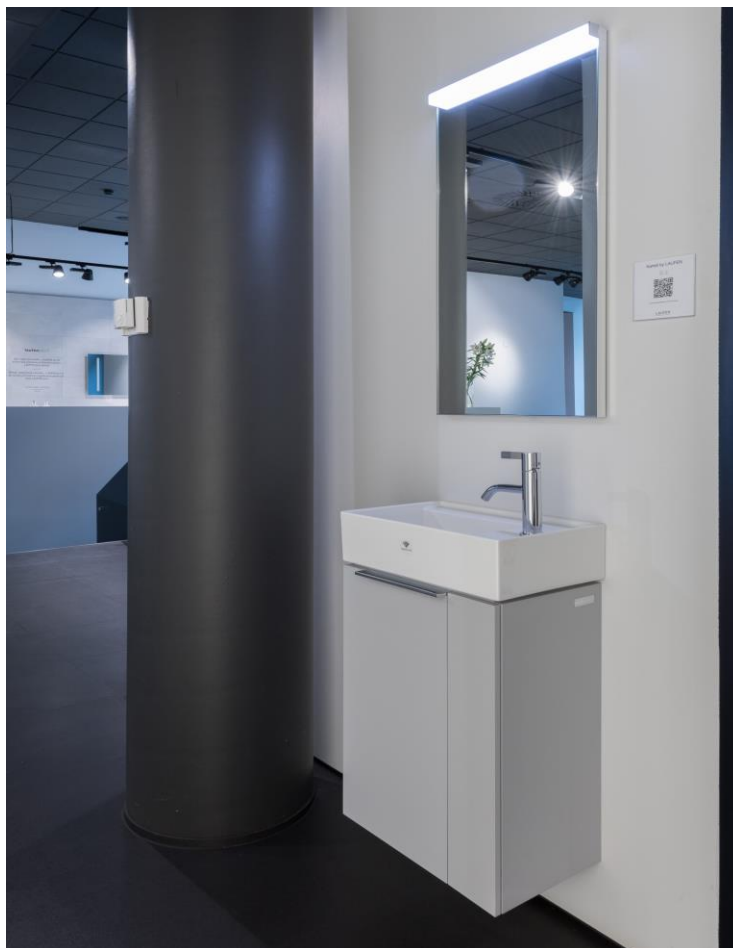

Prague Gallery

Position D2: Kartell by LAUFEN

Značka	Číslo výrobku	Série	Popis	Cena
LAUFEN	H8153340001111	Kartell by LAUFEN	malé umyvadlo do nábytku	8 169 Kč
LAUFEN	H3113310041001	Kartell by LAUFEN	umyvadlová páková baterie	7 696 Kč
LAUFEN	H4075120336341	Kartell by LAUFEN	skříňka pod umyvadlo	19 718 Kč
LAUFEN	H4474519000071	Frame 25	vodorovné osvětlení	5 945 Kč
LAUFEN	H4474009001441	Frame 25	zrcadlo v hliníkovém rámu 45 cm	6 701 Kč