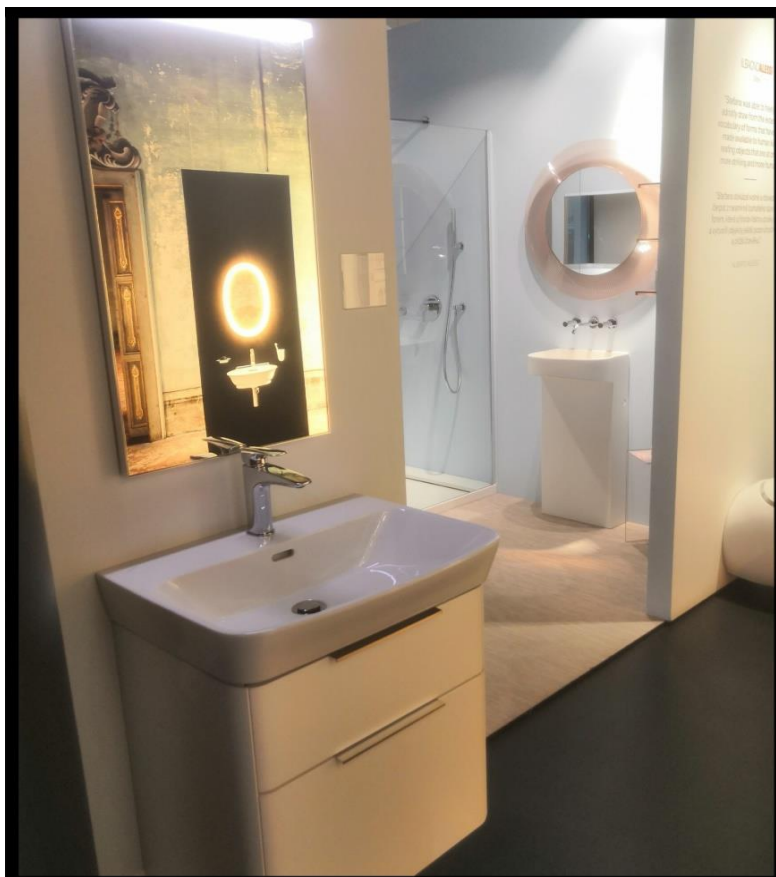

A3: Moderna Plus

Značka	Číslo výrobku	Série	Popis	Cena
LAUFEN	H3112010041201	Laurin	Baterie stojánková, 130 mm výtok	3 756 Kč
LAUFEN	H6025400001042	Moderna Plus	Moderna Pack 62 cm	cena na vyžádání
LAUFEN	H4474519000071	Frame 25	vodorovné osvětlení	7 164 Kč
LAUFEN	H4474009001441	Frame 25	zrcadlo v hliníkovém rámu 45 cm	8 076 Kč