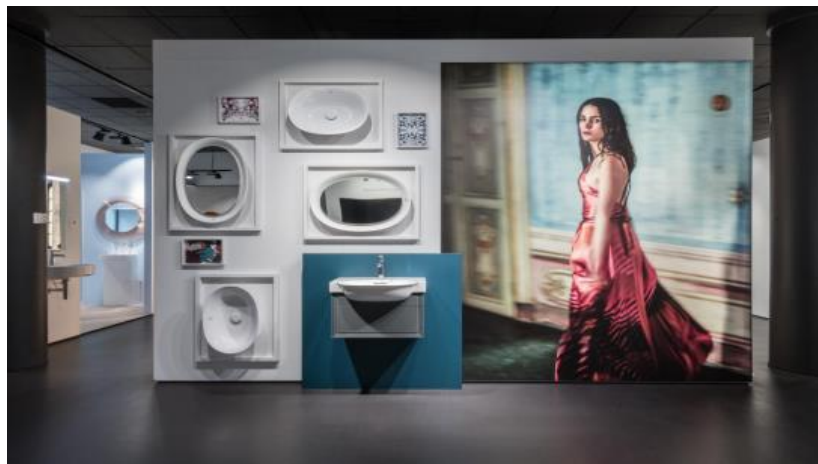

Position B1: The New Classic

Značka	Číslo výrobku	Série	Popis	Cena
LAUFEN	H4060700857571	The New Classic	Keramické zrcadlo 50 x 8 x 70 cm, bílá mat	32 266 Kč
LAUFEN	H8128520001121	The New Classic	Umyvadlová mísa 55 x 38 cm bez přepadu	21 510 Kč
LAUFEN	H8128500001121	The New Classic	Umyvadlová mísa 45 x 31 cm bez přepadu	16 682 Kč
LAUFEN	H8138530001041	The New Classic	umyvadlo 60 x 48 cm	13 091 Kč
LAUFEN	H4060310856271	The New Classic	skříňka pod umyvadlo 58 x 32 x 34 cm	30 862 Kč