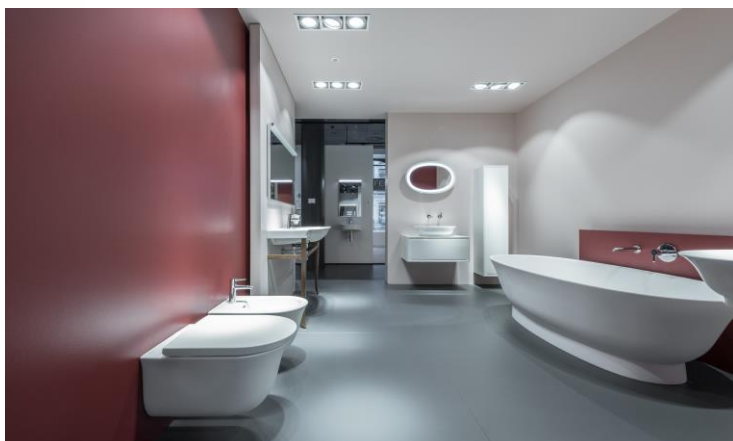

B2: The New Classic

Značka	Číslo výrobku	Série / materiál	Popis	Cena
LAUFEN	H8158520001041	The New Classic	umyvátko 50x45 cm	10 705 Kč
LAUFEN	H8208510000001	The New Classic	závěsný klozet rimless 53x37x43 cm	14 987 Kč
LAUFEN	H8918510000001	The New Classic	sedátko s poklopem, odnímatelné, slowclose	5 566 Kč
LAUFEN	H2208520000001	The New Classic	vana 190x90x58 cm samostatně stojící, Sentec	142 975 Kč
LAUFEN	H8128520001121	The New Classic	umyvadlová mísa 58x38 cm	19 698 Kč
LAUFEN	H4060110856311	The New Classic	skříňka pod umyvadlo 78x45x35 cm, bílá lesk	41 107 Kč
LAUFEN	H4060620856311	The New Classic	vysoká skříňka 33x33x160 cm, bílá lesk	51 811 Kč
LAUFEN	H4060700850001	The New Classic	keramické zrcadlo 50x8x70 cm, LED osvětlení	24 835 Kč
LAUFEN	H8138587571041	The New Classic	umyvadlo 120x48 cm, mat	44 961 Kč
LAUFEN	H4060730856291	The New Classic	rám pro umyvadlo 118x32x82 cm, ořechové dřevo	39 548 Kč
LAUFEN	H8208517570001	The New Classic	závěsný klozet rimless 53x37x43 cm, mat	18 733 Kč
LAUFEN	H8918517570001	The New Classic	sedátko s poklopem, odnímatelné, slowclose, matné	8 349 Kč
LAUFEN	H8308517573021	The New Classic	závěsný bidet 53x37x43 cm, mat	17 130 Kč
LAUFEN	H8208510000001	The New Classic	závěsný klozet rimless 53x37x43 cm	14 987 Kč
LAUFEN	H8918510000001	The New Classic	sedátko s poklopem, odnímatelné, slowclose	5 566 Kč
LAUFEN	H8738527570001	The New Classic	držák WC kartáče, mat	5 994 Kč
LAUFEN	H8738547570001	The New Classic	držák na zubní kartáčky, mat	4 282 Kč
LAUFEN	H8738520000001	The New Classic	držák WC kartáče	4 794 Kč
LAUFEN	H8738560000001	The New Classic	mýdelník 14x11,5 cm	3 211 Kč
LAUFEN	H8778517570001	The New Classic	police 42x16 cm, mat	6 530 Kč
LAUFEN	H3118510041101	The New Classic	umyvadlová baterie bez výpusti	15 458 Kč
LAUFEN	H3118510041201	The New Classic	umyvadlová baterie bez výpusti	16 565 Kč
LAUFEN	H3418510041111	The New Classic	bidetová baterie s výpustí	18 518 Kč
LAUFEN	H3118560041201	The New Classic	umyvadlová dvouotvorová baterie	13 766 Kč
LAUFEN	H3718500040601	The New Classic	vanový výtok	8 560 Kč
LAUFEN	H3313860040001	VAL	vrchní sada podomítkové baterie	7 585 Kč