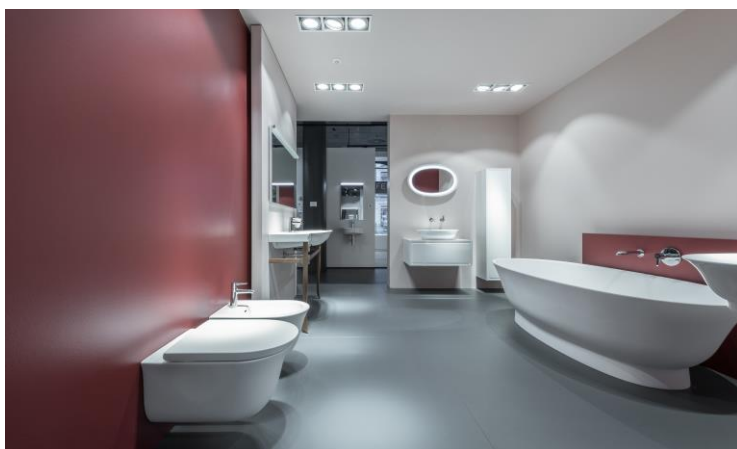

Position B2: The New Classic

Značka	Číslo výrobku	Série / materiál	Popis	Cena
LAUFEN	H8158520001041	The New Classic	umývatko 50x45 cm	9 497 Kč
LAUFEN	H8208510000001	The New Classic	závěsný klozet rimless 53x37x43 cm	13 295 Kč
LAUFEN	H8918510000001	The New Classic	sedátko s poklopem, odnímatelné, slowclose	4 938 Kč
LAUFEN	H2208520000001	The New Classic	vana 190x90x58 cm samostatně stojící, Sentec	120 803 Kč
LAUFEN	H8128520001121	The New Classic	umyvadlová mísa 58x38 cm	17 475 Kč
LAUFEN	H4060110856311	The New Classic	skříňka pod umyvadlo 78x45x35 cm, bílá lesk	36 470 Kč
LAUFEN	H4060620856311	The New Classic	vysoká skříňka 33x33x160 cm, bílá lesk	45 965 Kč
LAUFEN	H4060700850001	The New Classic	keramické zrcadlo 50x8x70 cm, LED osvětlení	22 033 Kč
LAUFEN	H8138587571041	The New Classic	umyvadlo 120x48 cm, mat	43 078 Kč
LAUFEN	H4060730856291	The New Classic	rám pro umyvadlo 118x32x82 cm, ořechové dřevo	59 262 Kč
LAUFEN	H8208517570001	The New Classic	závěsný klozet rimless 53x37x43 cm, mat	17 949 Kč
LAUFEN	H8918517570001	The New Classic	sedátko s poklopem, odnímatelné, slowclose, matné	6 666 Kč
LAUFEN	H8308517573021	The New Classic	závěsný bidet 53x37x43 cm, mat	16 290 Kč
LAUFEN	H8208510000001	The New Classic	závěsný klozet rimless 53x37x43 cm	13 295 Kč
LAUFEN	H8918510000001	The New Classic	sedátko s poklopem, odnímatelné, slowclose	4 938 Kč
LAUFEN	H8798527570001	The New Classic	držák WC kartáče, mat	6 381 Kč
LAUFEN	H8738547570001	The New Classic	držák na zubní kartáčky, mat	4 558 Kč
LAUFEN	H8738520000001	The New Classic	držák WC kartáče	4 254 Kč
LAUFEN	H8738560000001	The New Classic	mýdelník 14x11,5 cm	2 850 Kč
LAUFEN	H8778517570001	The New Classic	police 42x16 cm, mat	6 951 Kč
LAUFEN	H3118510041101	The New Classic	umyvadlová baterie bez výpusti	13 714 Kč
LAUFEN	H3118510041201	The New Classic	umyvadlová baterie bez výpusti	14 695 Kč
LAUFEN	H3418510041111	The New Classic	bidetová baterie s výpustí	16 428 Kč
LAUFEN	H3118560041201	The New Classic	umyvadlová dvouotvorová baterie	12 213 Kč
LAUFEN	H3718500040601	The New Classic	vanový výtok	7 593 Kč
LAUFEN	H3313860040001	VAL	vrchní sada podomítkové baterie	6 730 Kč