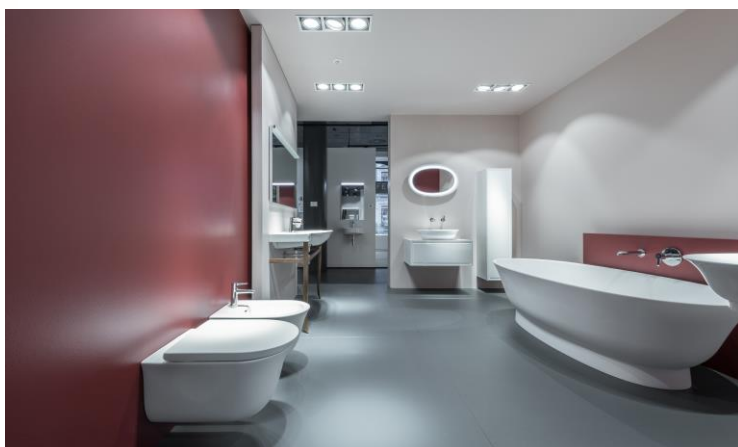

Position B2: The New Classic

Značka	Číslo výrobku	Série / materiál	Popis	Cena
LAUFEN	H8158520001041	The New Classic	umývatko 50x45 cm	11 690 Kč
LAUFEN	H8248580000001	The New Classic	stojící kombinační mísa 70x37x43	19 640 Kč
LAUFEN	H8918510000001	The New Classic	sedátko s poklopem, odnímatelné, slowclose	6 078 Kč
LAUFEN	H2208520000001	The New Classic	vana 190x90x58 cm samostatně stojící, Sentec	156 128 Kč
LAUFEN	H8128520001121	The New Classic	umyvadlová mísa 58x38 cm	21 510 Kč
LAUFEN	H4060110856311	The New Classic	skříňka pod umyvadlo 78x45x35 cm, bílá lesk	44 890 Kč
LAUFEN	H4060620856311	The New Classic	vysoká skříňka 33x33x160 cm, bílá lesk	56 578 Kč
LAUFEN	H4060700850001	The New Classic	keramické zrcadlo 50x8x70 cm, LED osvětlení	27 120 Kč
LAUFEN	H8138587571041	The New Classic	umyvadlo 120x48 cm, mat	49 097 Kč
LAUFEN	H4060730856291	The New Classic	rám pro umyvadlo 118x32x82 cm, ořechové dřevo	43 186 Kč
LAUFEN	H8208517570001	The New Classic	závěsný klozet rimless 53x37x43 cm, mat	20 456 Kč
LAUFEN	H8918517570001	The New Classic	sedátko s poklopem, odnímatelné, slowclose, matné	9 117 Kč
LAUFEN	H8308517573021	The New Classic	závěsný bidet 53x37x43 cm, mat	18 705 Kč
LAUFEN	H8208510000001	The New Classic	závěsný klozet rimless 53x37x43 cm	16 365 Kč
LAUFEN	H8918510000001	The New Classic	sedátko s poklopem, odnímatelné, slowclose	6 078 Kč
LAUFEN	H8738527570001	The New Classic	držák WC kartáče, mat	6 546 Kč
LAUFEN	H8738547570001	The New Classic	držák na zubní kartáčky, mat	4 677 Kč
LAUFEN	H8738520000001	The New Classic	držák WC kartáče	5 234 Kč
LAUFEN	H8738560000001	The New Classic	mýdelník 14x11,5 cm	3 507 Kč
LAUFEN	H8778517570001	The New Classic	police 42x16 cm, mat	7 132 Kč
LAUFEN	H3118510041101	The New Classic	umyvadlová baterie bez výpusti	16 880 Kč
LAUFEN	H3118510041201	The New Classic	umyvadlová baterie bez výpusti	18 090 Kč
LAUFEN	H3418510041111	The New Classic	bidetová baterie s výpustí	20 222 Kč
LAUFEN	H3118560041201	The New Classic	umyvadlová dvouotvorová baterie	15 033 Kč
LAUFEN	HF900571100000	The New Classic	vanový nástěnný výtok	9 347 Kč
LAUFEN	HF900578100000	The New Classic	vrchní sada podomítkové sprchové baterie pro Simibox	8 284 Kč