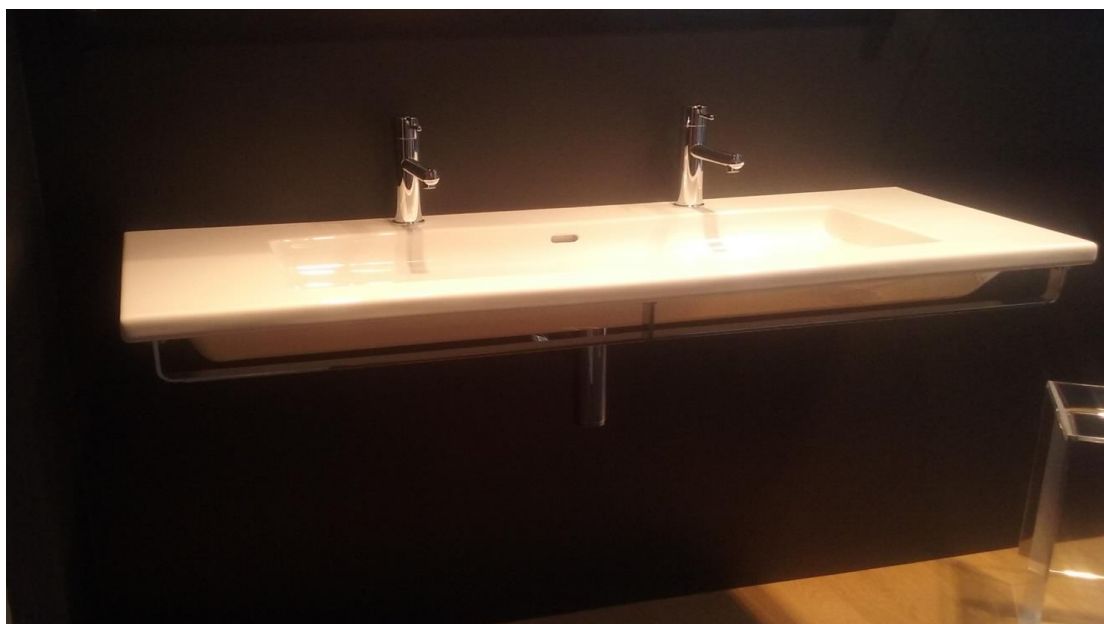

Prague Gallery

Position C1: Living Square, Laufen

Značka	Číslo výrobku	Série	Popis	Cena
LAUFEN	H8164360001071	Living Square	Dvojumyvadlo 130 × 48 cm	22 352 Kč
LAUFEN	H3111310041201	Twinprime pin	Umyvadlová páková baterie 2x	11 101 Kč
LAUFEN	H3749800040001	Similor	Umyvadlový sifon	4 006 Kč
LAUFEN	H4474089001441	Frame	Zrcadlo 130x70 cm	9 748 Kč
LAUFEN	H3853300840001	Kartell by Laufen	Polička na stěnu 45 cm, transparent (2x)	2 833 Kč
LAUFEN	H4475719000071	Frame	Svislé osvětlení 70 cm 2krát	4 226 Kč (1)