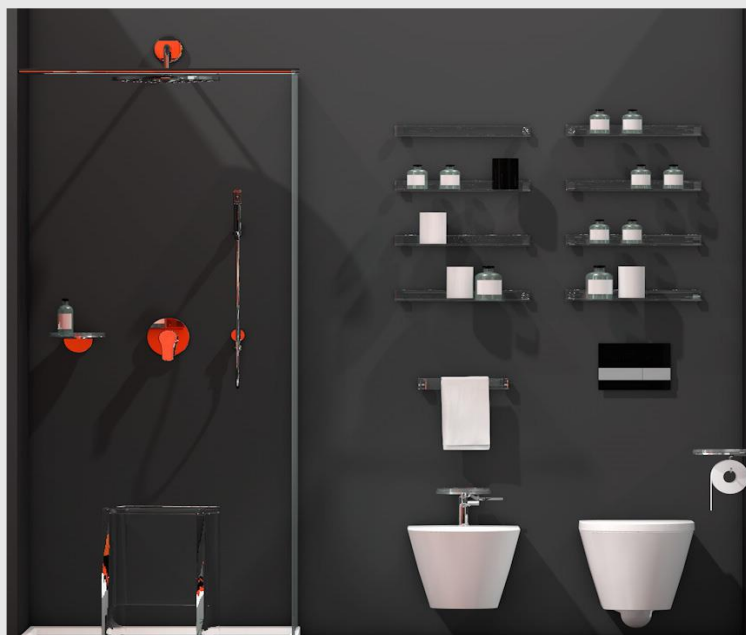

## Position 3: Kartell by Laufen 1

Brand	Product number	Series	Description
Laufen	<a href="#">8.3033.1.000.302.1</a>	Kartell by Laufen	Wall-hung Bidet
Laufen	<a href="#">3.4133.1.004.111.1</a>	Kartell by Laufen	Bidet mixer disc
Laufen	<a href="#">3.8133.0.084.000.1</a>	Kartell by Laufen	Towel rail 300 mm
Laufen	<a href="#">3.8433.2.004.000.1</a>	Kartell by Laufen	Paper holder
Laufen	<a href="#">3.8533.0.084.000.1</a>	Kartell by Laufen	Shelf wall-mounted
Laufen	<a href="#">3.8533.0.084.000.2</a>	Kartell by Laufen	Shelf wall-mounted
Laufen	<a href="#">3.8933.0.084.000.1</a>	Kartell by Laufen	Stool
Laufen	<a href="#">8.2033.1.000.000.1</a>	Kartell by Laufen	Wall-hung WC, washdown
Laufen	<a href="#">8.9133.1.000.000.1</a>	Kartell by Laufen	Seat and cover, removable
Laufen	<a href="#">2.1133.1.000.000.1</a>	Kartell by Laufen	Shower tray, rectangular
Laufen	<a href="#">3213360040101</a>	Kartell by Laufen	Set for concealed bath/shower mixer Simibox
Laufen	<a href="#">3.6398.0.004.151.1</a>	TwinCurve	Elbow to the wall
Laufen	<a href="#">3.6998.0.004.201.1</a>	TwinCurve	Wall connection elbow
Laufen	<a href="#">3.6298.0.000.130.1</a>	Příslušenství	Synthetic flexible hose 1/2
Laufen	<a href="#">3.6198.2.004.125.1</a>	Twinstick	Twinstick,handshower, with RubiClean
Laufen	<a href="#">3.6698.0.004.004.1</a>	Accesories	Rain showerhead wall arm 420 mm
Laufen	<a href="#">3.6798.1.004.240.1</a>	Accesories	Round rain showerhead, Ø 356 mm
Laufen	<a href="#">3.8533.3.004.000.1</a>	Accesories	Wall tray, incl. discs